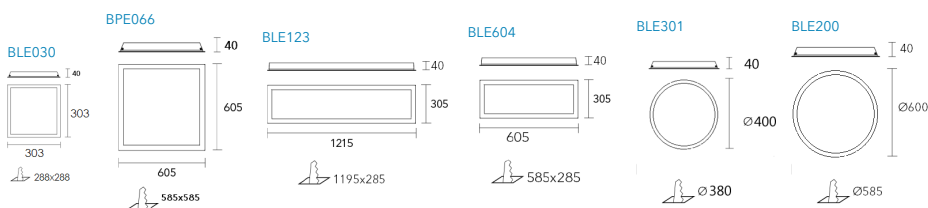

CÓDIGO	POTENCIA	FLUJO NETO	MEDIDAS	MARCO	FACTOR DE POTENCIA	MacAdam	URG
BLE030	24 w	2400 lm	303 x 303	Acero	0.9	3	
BPE066	45 w	4400 lm	605 x 605	ABS	0.9	3	
BPE065	45 w	4400 lm	605 x 605	ABS	0.9	3	< 19
BLE123	45 w	4400 lm	1215 x 305	Acero	0.9	3	
BLE122	45 w	4400 lm	1215 x 305	Acero	0.9	3	< 19
BLE604	36 w	3600 lm	605x305	Acero	0.9	3	
BLE301	28 w	2800 lm	Ø 400	Acero	0.9	3	
BLE200	45 w	4400 lm	Ø 600	Acero	0.9	3	

COLORES

Forte Gen4 2ft20

CASAMBI   

DIMENSIONES

FOTOMETRÍA

ILUMINANCIA

BLE066

DETALLES