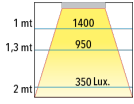

CÓDIGO	POTENCIA	FLUJO NETO	MEDIDAS	MARCO	FACTOR DE POTENCIA	MacAdam	URG
BLE030	24 w	2400 lm	303 x 303	Acero	0.9	3	
BPE066	45 w	4400 lm	605 x 605	ABS	0.9	3	
BPE065	45 w	4400 lm	605 x 605	ABS	0.9	3	< 19
BLE123	45 w	4400 lm	1215 x 305	Acero	0.9	3	
BLE122	45 w	4400 lm	1215 x 305	Acero	0.9	3	< 19
BLE604	36 w	3600 lm	605x305	Acero	0.9	3	
BLE301	28 w	2800 lm	Ø 400	Acero	0.9	3	
BLE200	45 w	4400 lm	Ø 600	Acero	0.9	3	

COLORES

Forte Gen4 2ft20

CASAMBI   

DIMENSIONES

FOTOMETRÍA

ILUMINANCIA

BLE066

DETALLES