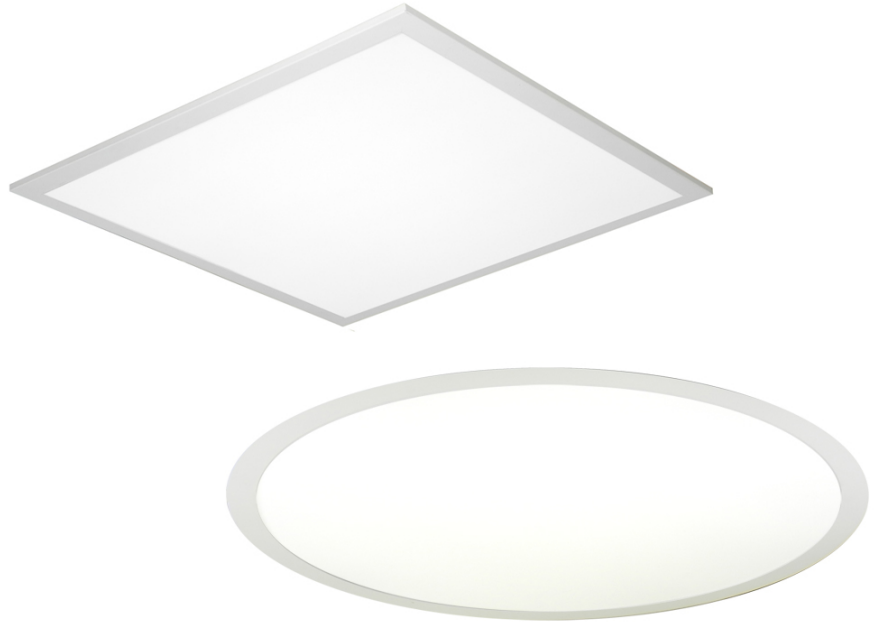

NUOVO ELEGANTE

BackLight VIDA UTIL. 30.000 Hrs INTERIOR APLIQUE PLAFON OPCION DIMERIZABLE DALI ADMITE EMERGENCIA CRI >=80 

DESCRIPCIÓN

TIPO DE LUMINARIA: Empotrable de techo

TIPO DE TECHO: Armstrong / Durlock

SISTEMA ÓPTICO: Difusor de policarbonato Opal Opto

Max - Sistema Anti-YELLOWING

DISTRIBUCIÓN DE LUZ: Directa - Simétrica

MATERIALES: Conformado en Acero / Marcos Acero y ABS

TRATAMIENTO DE SUPERFICIE: Pintura polvo poliéster

COLORES

Forte Gen4 2ft20

CASAMBI   

DIMENSIONES

FOTOMETRÍA

ILUMINANCIA

BLE066

DETALLES