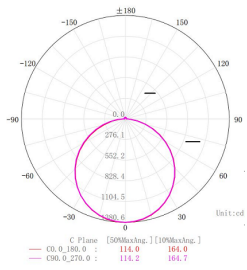

CÓDIGO	POTENCIA	FLUJO NETO	MEDIDAS	MARCO	FACTOR DE POTENCIA	MacAdam	URG
BLE030	24 w	2400 lm	303 x 303	Acero	0.9	3	
BPE066	45 w	4400 lm	605 x 605	ABS	0.9	3	
BPE065	45 w	4400 lm	605 x 605	ABS	0.9	3	< 19
BLE123	45 w	4400 lm	1215 x 305	Acero	0.9	3	
BLE122	45 w	4400 lm	1215 x 305	Acero	0.9	3	< 19
BLE604	36 w	3600 lm	605x305	Acero	0.9	3	
BLE301	28 w	2800 lm	Ø 400	Acero	0.9	3	
BLE200	45 w	4400 lm	Ø 600	Acero	0.9	3	

COLORES

Forte Gen4 2ft20

CASAMBI   

DIMENSIONES

FOTOMETRÍA

ILUMINANCIA

BLE066

DETALLES